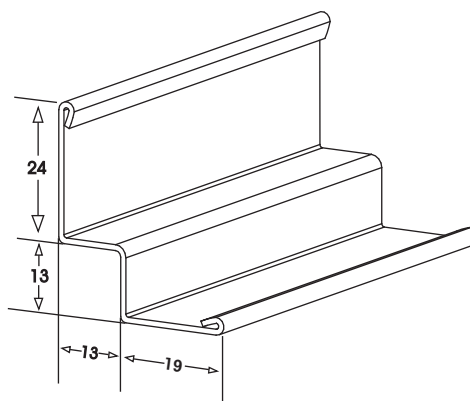

# ΓΩΝΙΕΣ ΣΥΣΤΗΜΑΤΟΣ ΤΑΥ

Γωνία περιμετρική «L»  
22 x 22 x 3000mm

Γωνία περιμετρική «W»  
20 x 20 x 20 x 20 x 3000mm

Γωνία περιμετρική «L»  
19 x 24 x 3000mm

Γωνία περιμετρική «W» με σκοτία  
19 x 13 x 13 x 24 x 3000mm

Γωνία περιμετρική «L»  
24 x 24 x 3000mm

Γωνία περιμετρική «F»  
15 x 34 x 3000mm