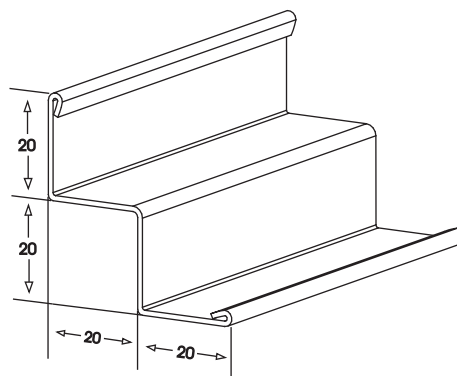

# ΓΩΝΙΕΣ ΣΥΣΤΗΜΑΤΟΣ ΤΑΥ

Γωνία περιμετρική «L»  
22 x 22 x 3000mm

Γωνία περιμετρική «W»  
20 x 20 x 20 x 20 x 3000mm

Γωνία περιμετρική «L»  
19 x 24 x 3000mm

Γωνία περιμετρική «W» με σκοτία  
19 x 13 x 13 x 24 x 3000mm

Γωνία περιμετρική «L»  
24 x 24 x 3000mm

Γωνία περιμετρική «F»  
15 x 34 x 3000mm