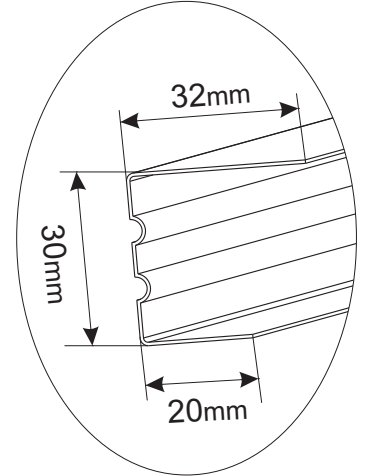

### **ΑΝΑΡΤΗΣΗ**

Οι λωρίδες με μήκος έως 3 m, είναι επικαθήμενες σε περιμετρική γωνία 24 x 24 ή σε σκοτία 20 x 20 x 20 mm, χωρίς την ανάγκη οδηγού.

Οι λωρίδες με μήκος άνω των 3 m αναρτώνται σε οδηγό γαλβανιζέ πάχους 0,6 mm και διαστάσεων 38 x 20 mm με αναρτήσεις αποτελούμενες από γαλβανιζέ ντίζα. (Τότε βέβαια παύει να είναι αυτοφερόμενη. Εναλλακτική λύση στην περίπτωση αυτή είναι οι λωρίδες τύπου Ζ).

### **Ε Φ Α Ρ Μ Ο Γ Ε Σ**

◇ **ΕΜΠΟΡΙΚΑ ΚΕΝΤΡΑ**

◇ **ΑΕΡΟΔΡΟΜΙΑ**

◇ **ΞΕΝΟΔΟΧΕΙΑ**

◇ **ΚΙΝΗΜΑΤΟΓΡΑΦΟΙ**

STRIP A200

Wall trim GL 30

Wall trim GW

Wall trim PI 3030

DETAIL A-A

STRIP A300

Wall trim GL 30

Wall trim GW

Wall trim PI 3030

DETAIL A-A