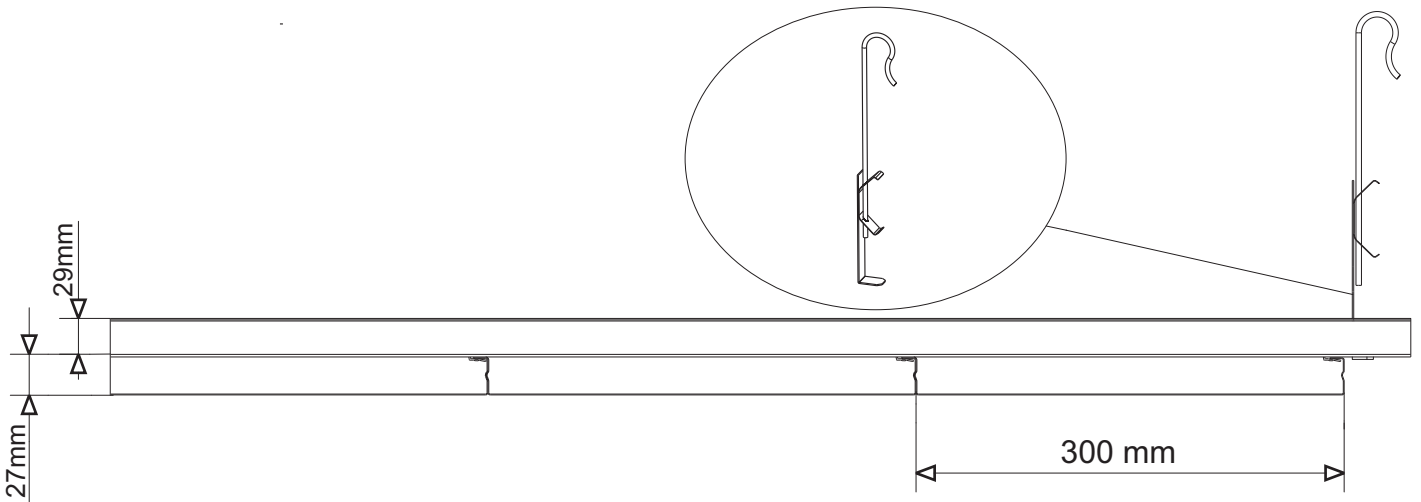

### **ΑΝΑΡΤΗΣΗ**

Οι λωρίδες με μήκος έως 3 m, είναι επικαθήμενες σε περιμετρική γωνία 24 x 24 ή σε σκοτία 20 x 20 x 20 mm, χωρίς την ανάγκη οδηγού.

Οι λωρίδες με μήκος άνω των 3 m αναρτώνται σε οδηγό γαλβανιζέ πάχους 0,6 mm και διαστάσεων 38 x 20 mm με αναρτήσεις αποτελούμενες από γαλβανιζέ ντίζα. (Τότε βέβαια παύει να είναι αυτοφερόμενη. Εναλλακτική λύση στην περίπτωση αυτή είναι οι λωρίδες τύπου Ζ).

### **Ε Φ Α Ρ Μ Ο Γ Ε Σ**

◇ **ΕΜΠΟΡΙΚΑ ΚΕΝΤΡΑ**

◇ **ΑΕΡΟΔΡΟΜΙΑ**

◇ **ΞΕΝΟΔΟΧΕΙΑ**

◇ **ΚΙΝΗΜΑΤΟΓΡΑΦΟΙ**

STRIP A200

Wall trim GL 30

Wall trim GW

Wall trim PI 3030

DETAIL A-A

STRIP A300

Wall trim GL 30

Wall trim GW

Wall trim PI 3030

DETAIL A-A