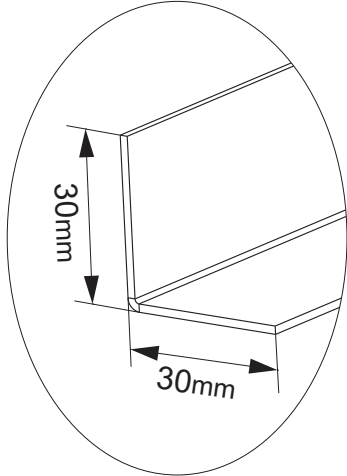

### **ΑΝΑΡΤΗΣΗ**

Οι λωρίδες με μήκος έως 3 m, είναι επικαθήμενες σε περιμετρική γωνία 24 x 24 ή σε σκοτία 20 x 20 x 20 mm, χωρίς την ανάγκη οδηγού.

Οι λωρίδες με μήκος άνω των 3 m αναρτώνται σε οδηγό γαλβανιζέ πάχους 0,6 mm και διαστάσεων 38 x 20 mm με αναρτήσεις αποτελούμενες από γαλβανιζέ ντίζα. (Τότε βέβαια παύει να είναι αυτοφερόμενη. Εναλλακτική λύση στην περίπτωση αυτή είναι οι λωρίδες τύπου Ζ).

### **Ε Φ Α Ρ Μ Ο Γ Ε Σ**

◇ **ΕΜΠΟΡΙΚΑ ΚΕΝΤΡΑ**

◇ **ΑΕΡΟΔΡΟΜΙΑ**

◇ **ΞΕΝΟΔΟΧΕΙΑ**

◇ **ΚΙΝΗΜΑΤΟΓΡΑΦΟΙ**

STRIP A200

Wall trim GL 30

Wall trim GW

Wall trim PI 3030

DETAIL A-A

STRIP A300

Wall trim GL 30

Wall trim GW

Wall trim PI 3030

DETAIL A-A