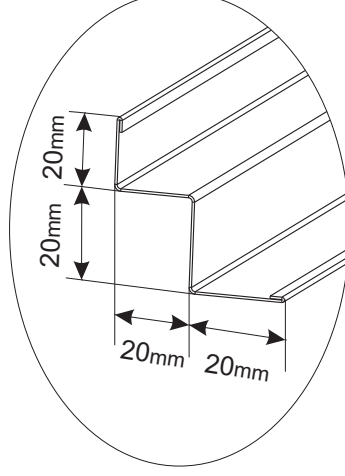

### **ΑΝΑΡΤΗΣΗ**

Οι λωρίδες με μήκος έως 3 m, είναι επικαθήμενες σε περιμετρική γωνία 24 x 24 ή σε σκοτία 20 x 20 x 20 mm, χωρίς την ανάγκη οδηγού.

Οι λωρίδες με μήκος άνω των 3 m αναρτώνται σε οδηγό γαλβανιζέ πάχους 0,6 mm και διαστάσεων 38 x 20 mm με αναρτήσεις αποτελούμενες από γαλβανιζέ ντίζα. (Τότε βέβαια παύει να είναι αυτοφερόμενη. Εναλλακτική λύση στην περίπτωση αυτή είναι οι λωρίδες τύπου Ζ).

### **Ε Φ Α Ρ Μ Ο Γ Ε Σ**

◇ **ΕΜΠΟΡΙΚΑ ΚΕΝΤΡΑ**

◇ **ΑΕΡΟΔΡΟΜΙΑ**

◇ **ΞΕΝΟΔΟΧΕΙΑ**

◇ **ΚΙΝΗΜΑΤΟΓΡΑΦΟΙ**

STRIP A200

Wall trim GL 30

Wall trim GW

Wall trim PI 3030

DETAIL A-A

STRIP A300

Wall trim GL 30

Wall trim GW

Wall trim PI 3030

DETAIL A-A