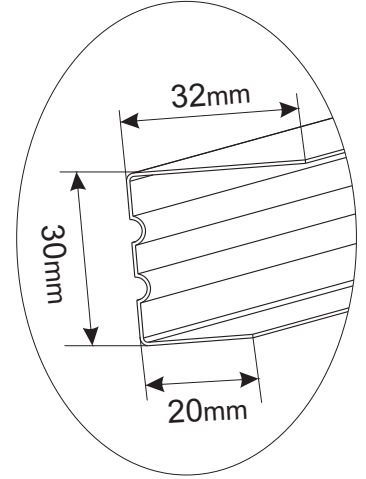

### **ΑΝΑΡΤΗΣΗ**

Οι λωρίδες με μήκος έως 3 m, είναι επικαθήμενες σε περιμετρική γωνία 24 x 24 ή σε σκοτία 20 x 20 x 20 mm, χωρίς την ανάγκη οδηγού.

Οι λωρίδες με μήκος άνω των 3 m αναρτώνται σε οδηγό γαλβανιζέ πάχους 0,6 mm και διαστάσεων 38 x 20 mm με αναρτήσεις αποτελούμενες από γαλβανιζέ ντίζα. (Τότε βέβαια παύει να είναι αυτοφερόμενη. Εναλλακτική λύση στην περίπτωση αυτή είναι οι λωρίδες τύπου Ζ).

### **Ε Φ Α Ρ Μ Ο Γ Ε Σ**

◇ **ΕΜΠΟΡΙΚΑ ΚΕΝΤΡΑ**

◇ **ΑΕΡΟΔΡΟΜΙΑ**

◇ **ΞΕΝΟΔΟΧΕΙΑ**

◇ **ΚΙΝΗΜΑΤΟΓΡΑΦΟΙ**

STRIP A200

Wall trim GL 30

Wall trim GW

Wall trim PI 3030

DETAIL A-A

STRIP A300

Wall trim GL 30

Wall trim GW

Wall trim PI 3030

DETAIL A-A