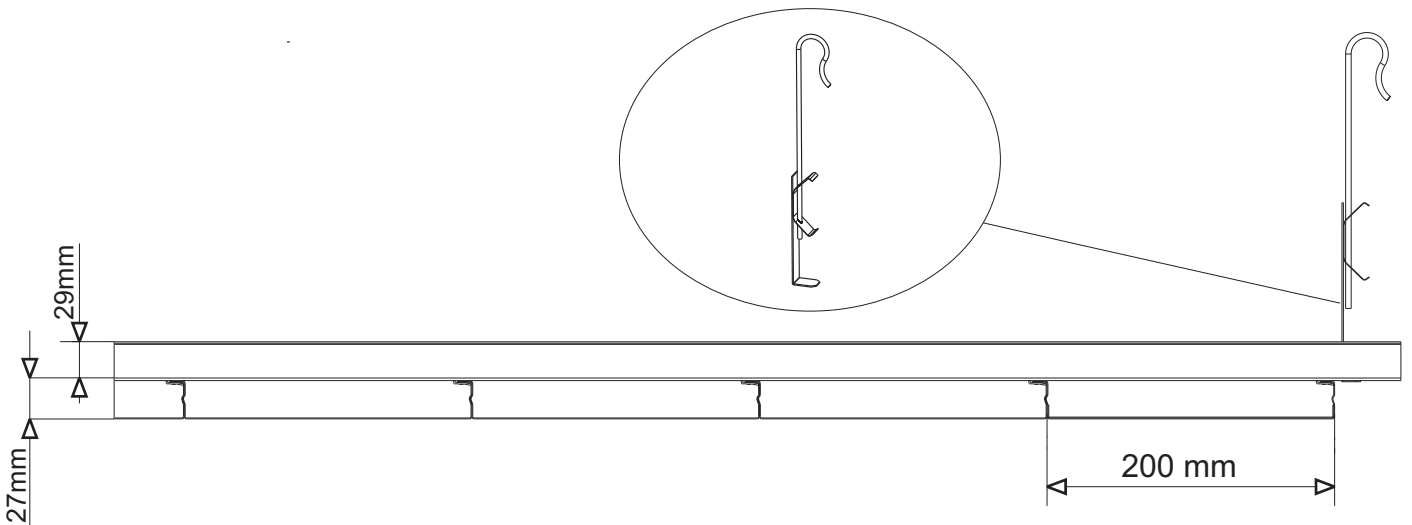

### **ΑΝΑΡΤΗΣΗ**

Οι λωρίδες με μήκος έως 3 m, είναι επικαθήμενες σε περιμετρική γωνία 24 x 24 ή σε σκοτία 20 x 20 x 20 mm, χωρίς την ανάγκη οδηγού.

Οι λωρίδες με μήκος άνω των 3 m αναρτώνται σε οδηγό γαλβανιζέ πάχους 0,6 mm και διαστάσεων 38 x 20 mm με αναρτήσεις αποτελούμενες από γαλβανιζέ ντίζα. (Τότε βέβαια παύει να είναι αυτοφερόμενη. Εναλλακτική λύση στην περίπτωση αυτή είναι οι λωρίδες τύπου Ζ).

### **Ε Φ Α Ρ Μ Ο Γ Ε Σ**

◇ **ΕΜΠΟΡΙΚΑ ΚΕΝΤΡΑ**

◇ **ΑΕΡΟΔΡΟΜΙΑ**

◇ **ΞΕΝΟΔΟΧΕΙΑ**

◇ **ΚΙΝΗΜΑΤΟΓΡΑΦΟΙ**

STRIP A200

Wall trim GL 30

Wall trim GW

Wall trim PI 3030

DETAIL A-A

STRIP A300

Wall trim GL 30

Wall trim GW

Wall trim PI 3030

DETAIL A-A