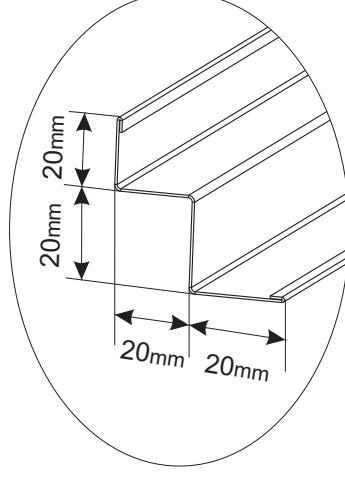

### **ΑΝΑΡΤΗΣΗ**

Οι λωρίδες με μήκος έως 3 m, είναι επικαθήμενες σε περιμετρική γωνία 24 x 24 ή σε σκοτία 20 x 20 x 20 mm, χωρίς την ανάγκη οδηγού.

Οι λωρίδες με μήκος άνω των 3 m αναρτώνται σε οδηγό γαλβανιζέ πάχους 0,6 mm και διαστάσεων 38 x 20 mm με αναρτήσεις αποτελούμενες από γαλβανιζέ ντίζα. (Τότε βέβαια παύει να είναι αυτοφερόμενη. Εναλλακτική λύση στην περίπτωση αυτή είναι οι λωρίδες τύπου Ζ).

Wall trim PI 3030

DETAIL A-A

STRIP A300

Wall trim GL 30

Wall trim GW

Wall trim PI 3030

DETAIL A-A