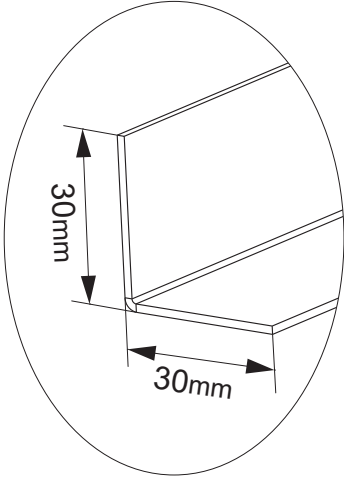

### **ΑΝΑΡΤΗΣΗ**

Οι λωρίδες με μήκος έως 3 m, είναι επικαθήμενες σε περιμετρική γωνία 24 x 24 ή σε σκοτία 20 x 20 x 20 mm, χωρίς την ανάγκη οδηγού.

Οι λωρίδες με μήκος άνω των 3 m αναρτώνται σε οδηγό γαλβανιζέ πάχους 0,6 mm και διαστάσεων 38 x 20 mm με αναρτήσεις αποτελούμενες από γαλβανιζέ ντίζα. (Τότε βέβαια παύει να είναι αυτοφερόμενη. Εναλλακτική λύση στην περίπτωση αυτή είναι οι λωρίδες τύπου Ζ).

### **Ε Φ Α Ρ Μ Ο Γ Ε Σ**

◇ **ΕΜΠΟΡΙΚΑ ΚΕΝΤΡΑ**

◇ **ΑΕΡΟΔΡΟΜΙΑ**

◇ **ΞΕΝΟΔΟΧΕΙΑ**

◇ **ΚΙΝΗΜΑΤΟΓΡΑΦΟΙ**

STRIP A200

Wall trim GL 30

Wall trim GW

Wall trim PI 3030

DETAIL A-A

STRIP A300

Wall trim GL 30

Wall trim GW

Wall trim PI 3030

DETAIL A-A